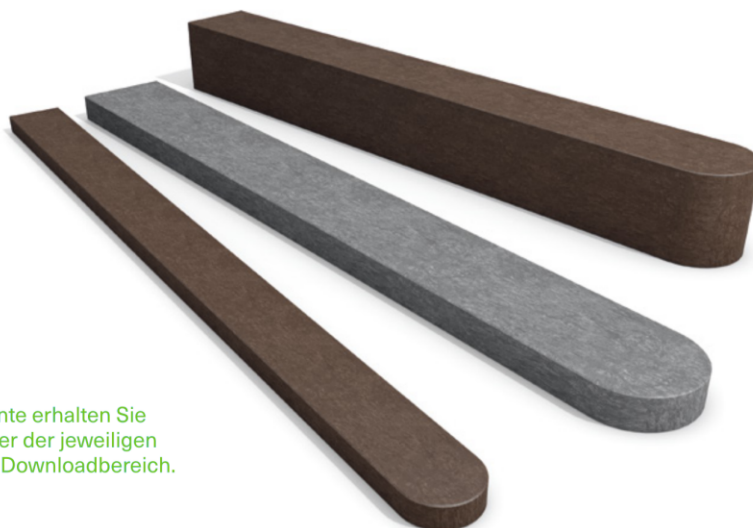

Datenblatt Zaunlatte

Ergänzende Dokumente erhalten Sie auf www.hanit.de unter der jeweiligen Produktseite oder im Downloadbereich.

hanit® Zaunlatten und -pfosten Mit Rundkopf

Material:
hanit® Recyclingkunststoff

Oberfläche:
Strukturiert, gemasert

Hinweis:
Bei Verwendung von hanit® Pfosten müssen die Zaunfelder zwischen den Pfosten montiert werden.