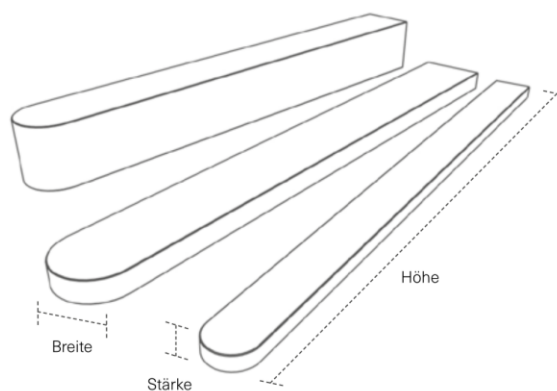

## hanit® Zaunlatten und -pfosten Mit Rundkopf

**Material:**  
hanit® Recyclingkunststoff

**Oberfläche:**  
Strukturiert, gemasert

**Hinweis:**  
Bei Verwendung von hanit® Pfosten müssen die Zaunfelder zwischen den Pfosten montiert werden.

## Technische Daten:

Stärke 2,0 cm x Breite 6,0 cm						
Farbe	Höhe in cm	Gewicht in kg	VE Stück	Gewicht VE in kg	Abmessung VE in cm	Best.-Nr.
Grau	60,0	0,7	460	347	120 x 80 x 61	3600044
Grau	80,0	0,9	400	385	120 x 80 x 55	3600045
Grau	100,0	1,1	400	465	120 x 100 x 55	3600046
Grau	120,0	1,3	260	363	120 x 80 x 55	3600047
Grau	150,0	1,7	260	467	150 x 80 x 55	3600048
Braun	60,0	0,7	460	347	120 x 80 x 61	3600016
Braun	80,0	0,9	400	385	120 x 80 x 55	3600017
Braun	100,0	1,1	400	465	120 x 100 x 55	3600018
Braun	120,0	1,3	260	363	120 x 80 x 55	3600019
Braun	150,0	1,7	260	467	150 x 80 x 55	3600020

Stärke 3,0 cm x Breite 10,0 cm						
Farbe	Höhe in cm	Gewicht in kg	VE Stück	Gewicht VE in kg	Abmessung VE in cm	Best.-Nr.
Grau	60,0	1,7	320	569	120 x 80 x 75	3600050
Grau	80,0	2,2	240	553	120 x 80 x 75	3600051
Grau	100,0	2,8	240	697	120 x 100 x 75	3600124
Grau	120,0	3,3	160	553	120 x 80 x 75	3600052
Grau	150,0	4,2	160	697	150 x 80 x 75	3600053
Braun	60,0	1,7	320	569	120 x 80 x 75	3600021
Braun	80,0	2,2	240	553	120 x 80 x 75	3600022
Braun	100,0	2,8	240	697	120 x 100 x 75	3600023
Braun	120,0	3,3	160	553	120 x 80 x 75	3600024
Braun	150,0	4,2	160	697	150 x 80 x 75	3600025